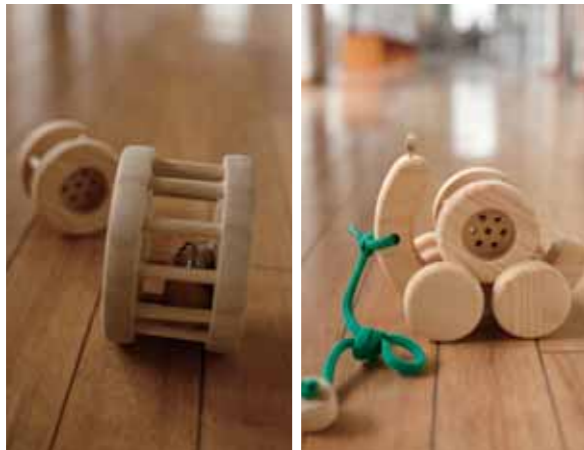

知的障がいのあるメンバーが計量から包装まで全て行っています。衛生管理もきちんとされています。

丸いクッキーを粉砂糖でくるんだ「コロコロボロン」(200円〜)は6種類以上の味が揃います。

ブラウンシュガーを使ったアメリカンクッキー(150円)は歯ごたえも楽しい。

シンプルでおしゃれなデザインの食器。お皿や茶碗、湯呑、カップなど600円〜。園が運営する「カフェサンフラワー」(P18)でも使われています。

糸ノコで木をカットし、一つ一つ磨き上げて作る木のおもちゃ。出産祝いにもぴったり。700円〜。